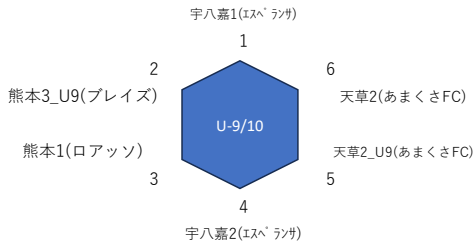

【あ】		1	2	3
U-6		熊本3	宇八嘉	天草2
1	熊本3	🏠	①	②
2	宇八嘉	①	🏠	③
3	天草2	②	③	🏠

【い・う】 U-7/8		1	2	3	4	5
		熊本1	宇八嘉_U7	天草2	天草1・2_U7	宇八嘉
1	熊本1	🏠	い①	い②	う⑤	う④
2	宇八嘉_U7	い①	🏠	う⑥	い④	う②
3	天草2	い②	う⑥	🏠	う①	い⑤
4	天草1・2_U7	う⑤	い④	う①	🏠	い⑥
5	宇八嘉	う④	う②	い⑤	い⑥	🏠

【え・お】 U-9/10		1	2	3	4	5	6
		宇八嘉1	熊本3_U9	熊本1	宇八嘉2	天草2_U9	天草2
1	宇八嘉1	🏠	え①	え④	🏠	え③	え⑥
2	熊本3_U9	え①	🏠	🏠	お④	お⑥	お③
3	熊本1	え④	🏠	🏠	お①	え②	え⑤
4	宇八嘉2	🏠	お④	お①	🏠	お⑤	お②
5	天草2_U9	え③	お⑥	え②	お⑤	🏠	🏠
6	天草2	え⑥	お③	え⑤	お②	🏠	🏠

【あ】	U-6	6人制		7分-2分-7分	
	Time	Team1		Team2	
①	9:50	熊本3	-	宇八嘉	
②	10:10	熊本3	-	天草2	
③	10:30	宇八嘉	-	天草2	
④	10:50	熊本3	-	宇八嘉	
⑤	11:10	熊本3	-	天草2	
⑥	11:30	宇八嘉	-	天草2	
Fin	11:50	片付け	-	片付け	