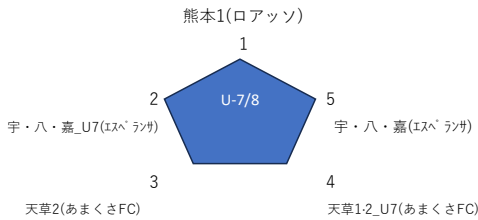

【あ】		1	2	3
U-6		熊本3	宇八嘉	天草2
1	熊本3	🏠	①	②
2	宇八嘉	①	🏠	③
3	天草2	②	③	🏠

【い・う】 U-7/8		1	2	3	4	5
		熊本1	宇八嘉_U7	天草2	天草1・2_U7	宇八嘉
1	熊本1	🏠	い①	い②	う⑤	う④
2	宇八嘉_U7	い①	🏠	う⑥	い④	う②
3	天草2	い②	う⑥	🏠	う①	い⑤
4	天草1・2_U7	う⑤	い④	う①	🏠	い⑥
5	宇八嘉	う④	う②	い⑤	い⑥	🏠

【え・お】 U-9/10		1	2	3	4	5	6
		宇八嘉1	熊本3_U9	熊本1	宇八嘉2	天草2_U9	天草2
1	宇八嘉1	🏠	え①	え④	🏠	え③	え⑥
2	熊本3_U9	え①	🏠	🏠	お④	お⑥	お③
3	熊本1	え④	🏠	🏠	お①	え②	え⑤
4	宇八嘉2	🏠	お④	お①	🏠	お⑤	お②
5	天草2_U9	え③	お⑥	え②	お⑤	🏠	🏠
6	天草2	え⑥	お③	え⑤	お②	🏠	🏠

【あ】	U-6	6人制		7分-2分-7分	
	Time	Team1		Team2	
①	9:50	熊本3	-	宇八嘉	
②	10:10	熊本3	-	天草2	
③	10:30	宇八嘉	-	天草2	
④	10:50	熊本3	-	宇八嘉	
⑤	11:10	熊本3	-	天草2	
⑥	11:30	宇八嘉	-	天草2	
Fin	11:50	片付け	-	片付け	