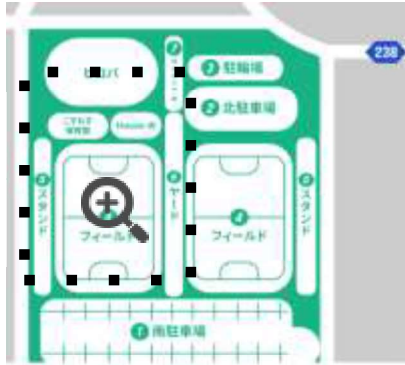

☆Kids Game Festival (コートレイアウト)

- ・西面を使用いたします。(東面は、他団体に使用。)
 - ・集合(受付)、解散は、各チームの荷物置きエリアです。
 - ・**応援、観戦エリアは、「西面スタンド及び南駐車場側防球ネット裏」とします。**
- ※こすもす保育園、House-W、ヤードエリアでの応援・観戦は禁止です。
- ・駐車場は、「南駐車場」をご利用ください。
 - ・施設内は、全面禁煙です。

コース名	交流会会場名	担当団体名
熊本1	桜木ふれスポパーク	ロアッソ熊本
熊本2	桜木ふれスポパーク	
熊本3	いそぎFIERD月出	プレイズ熊本
宇城	宇城ふれあいスポーツセンター	サイレコ・
八代	代陽小学校グラウンド	エスペランサ熊本
嘉島	熊本県フットボールセンター	

コース名	交流会会場名	担当団体名
天草1	あましんスタジアム	Lienzo FC
天草2	あましんスタジアム	あまくさFC