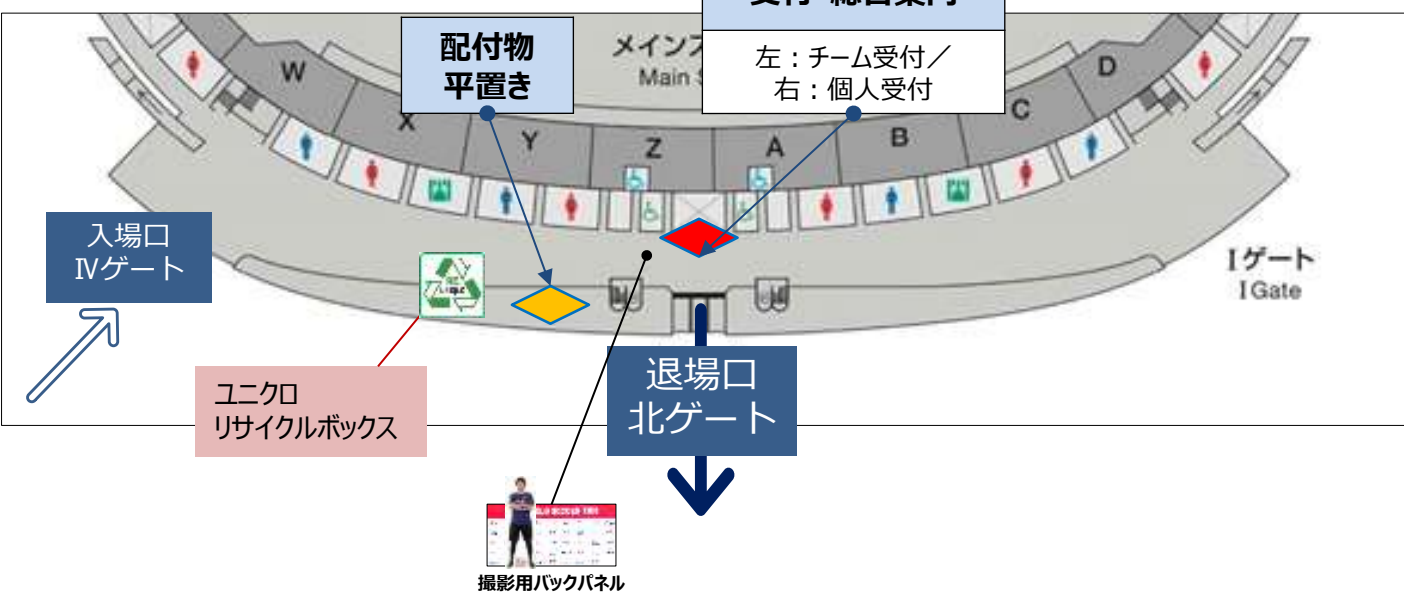

6. 会場レイアウト

ピッチレベルには、引率者3名と選手のみ入場可。
保護者の方は、スタンドからの観戦となります。

7-1.参加者導線 (3Fスタンド→1Fグラウンド)

北ゲート (3F)正面画像1

北ゲート (3F)正面画像2

①北ゲート中央橋→2F (競技場外)

②2F (競技場外) →右階段 (石段)

③右階段→1F (正面玄関) へ

④右階段→1F (正面玄関) →グラウンド

7-2.参加者導線 (1Fグラウンド→3Fスタンド)

正面玄関 (奥はグラウンド)

正面玄関→競技場外 (1F)

① 競技場外→右階段 (石段)

② 右階段 (石段) → 2F (競技場外)

③ 2F (競技場外) →北ゲート中央橋

④ 北ゲート中央橋→スタンド