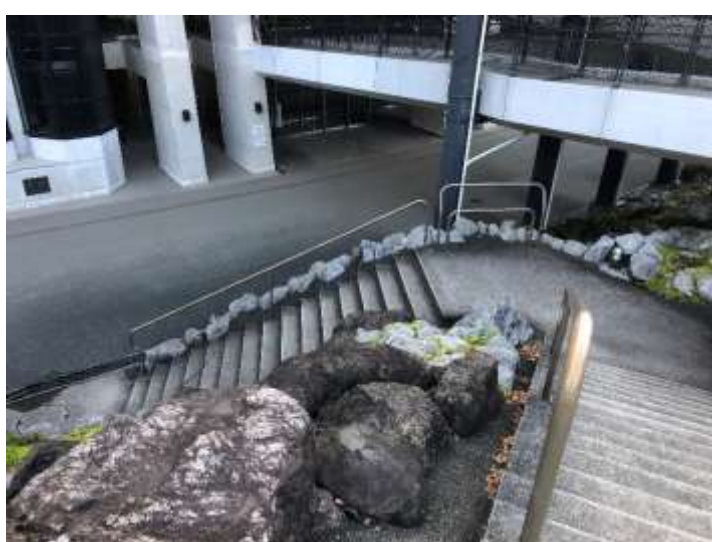

6. 会場レイアウト

ピッチレベルには、引率者3名と選手のみ入場可。
保護者の方は、スタンドからの観戦となります。

7-1.参加者導線 (3Fスタンド→1Fグラウンド)

北ゲート (3F)正面画像1

北ゲート (3F)正面画像2

①北ゲート中央橋→2F (競技場外)

②2F (競技場外) →右階段 (石段)

③右階段→1F (正面玄関) へ

④右階段→1F (正面玄関) →グラウンド

7-2.参加者導線 (1Fグラウンド→3Fスタンド)

正面玄関 (奥はグラウンド)

正面玄関→競技場外 (1F)

① 競技場外→右階段 (石段)

② 右階段 (石段) → 2F (競技場外)

③ 2F (競技場外) →北ゲート中央橋

④ 北ゲート中央橋→スタンド